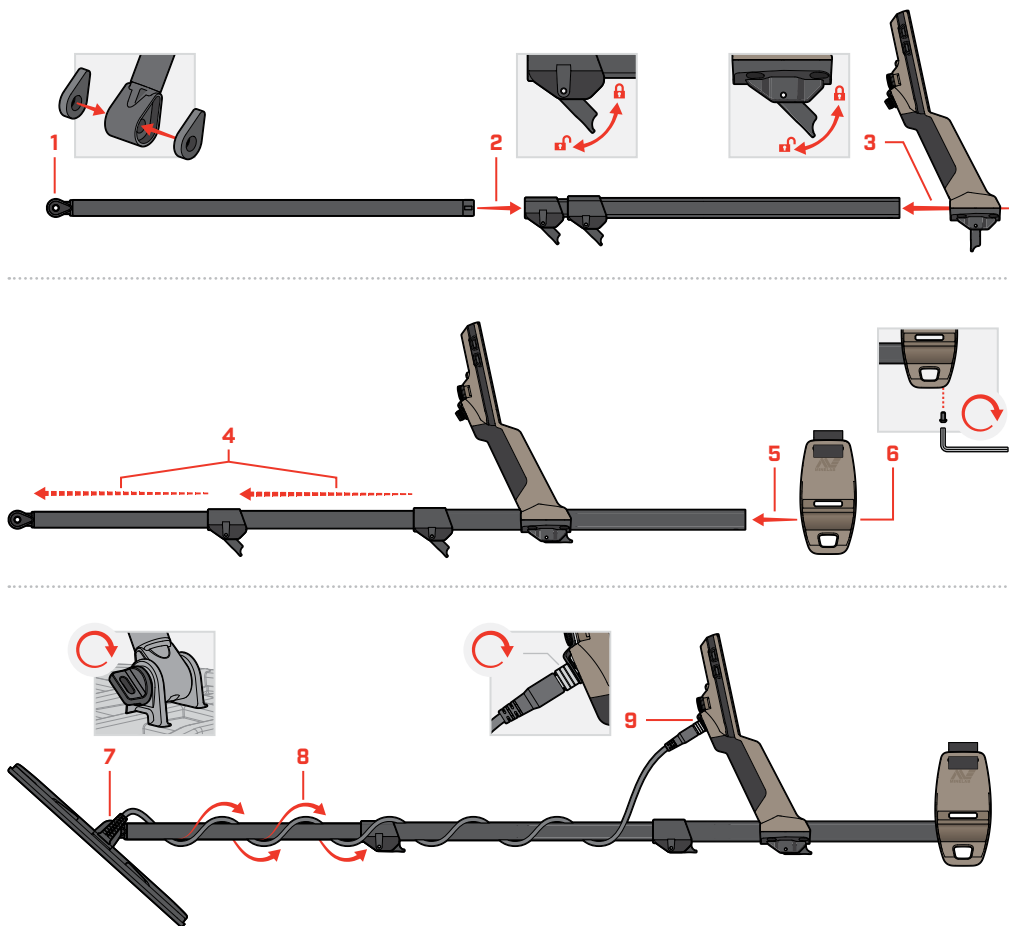

minelab.com

X-TERRA ELITE

スタートガイド

組み立て

充電

🕒 5~6時間

探知機は、最低2A@5Vの充電容量を持つ良質なUSB充電器で充電してください。
低品質の充電器を使用した場合、USB充電器が故障する危険性があります。
USB充電器に以下のマークがあることを確認してください。

コントロール&ディスプレイ