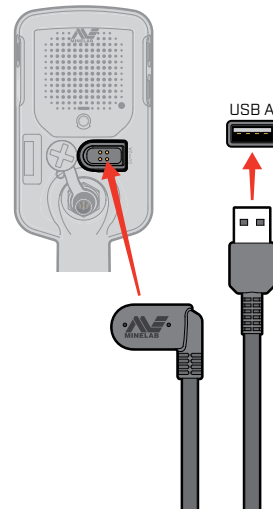

minelab.com

X-TERRA ELITE

スタートガイド

組み立て

充電

🕒 5~6時間

探知機は、最低2A@5Vの充電容量を持つ良質なUSB充電器で充電してください。
低品質の充電器を使用した場合、USB充電器が故障する危険性があります。
USB充電器に以下のマークがあることを確認してください。

コントロール&ディスプレイ