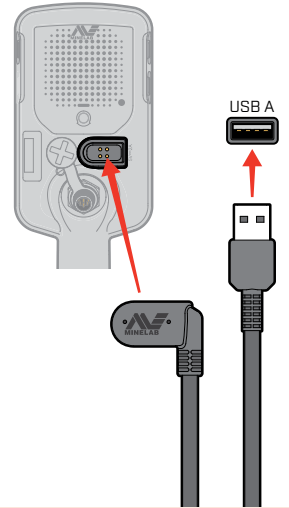

minelab.com

4901-0521-HI-1

X-TERRA ELITE

आरंभ करने की मार्गदर्शिका

असेंबली

चार्ज

🕒 5-6 घंटे

⚠️ अपने डिटेक्टर को अच्छी गुणवत्ता वाले USB चार्जर से ही चार्ज करें जिसकी न्यूनतम चार्जिंग क्षमता 2A @ 5V हो।