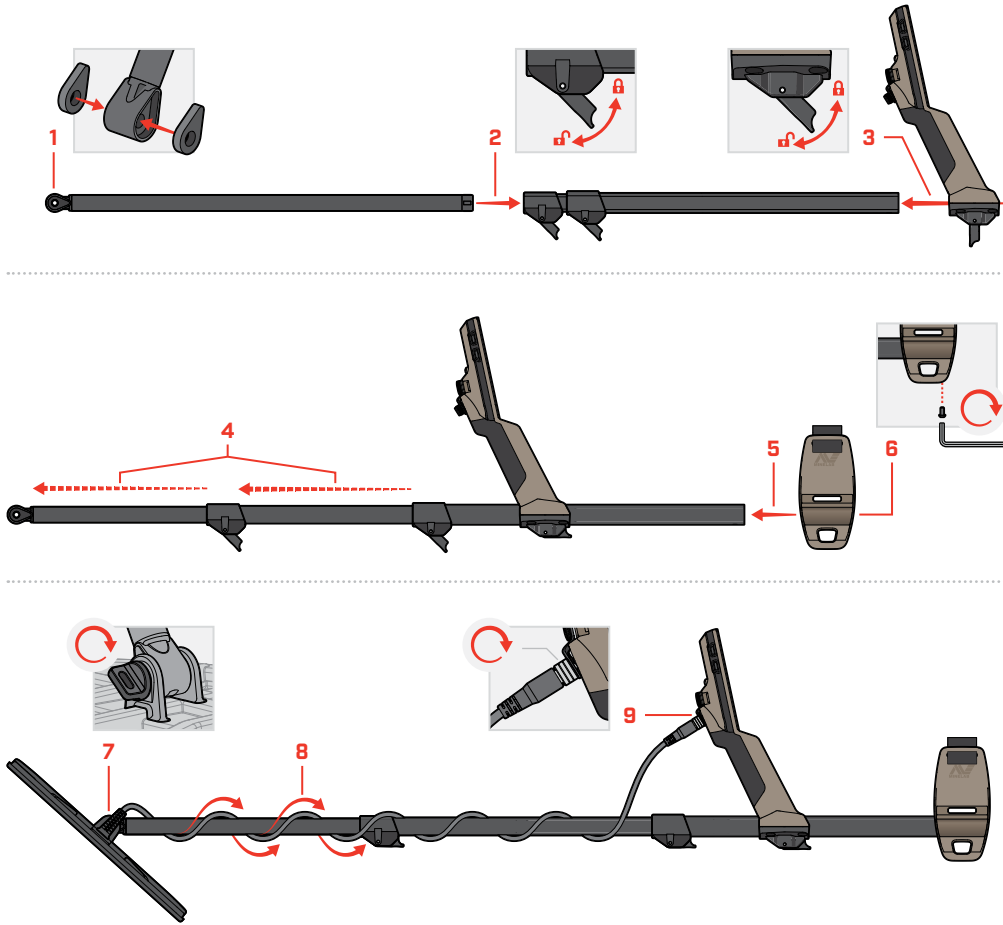

minelab.com

4901-0521-HI-1

X-TERRA ELITE

आरंभ करने की मार्गदर्शिका

असेंबली

चार्ज

🕒 5-6 घंटे

⚠️ अपने डिटेक्टर को अच्छी गुणवत्ता वाले USB चार्जर से ही चार्ज करें जिसकी न्यूनतम चार्जिंग क्षमता 2A @ 5V हो।