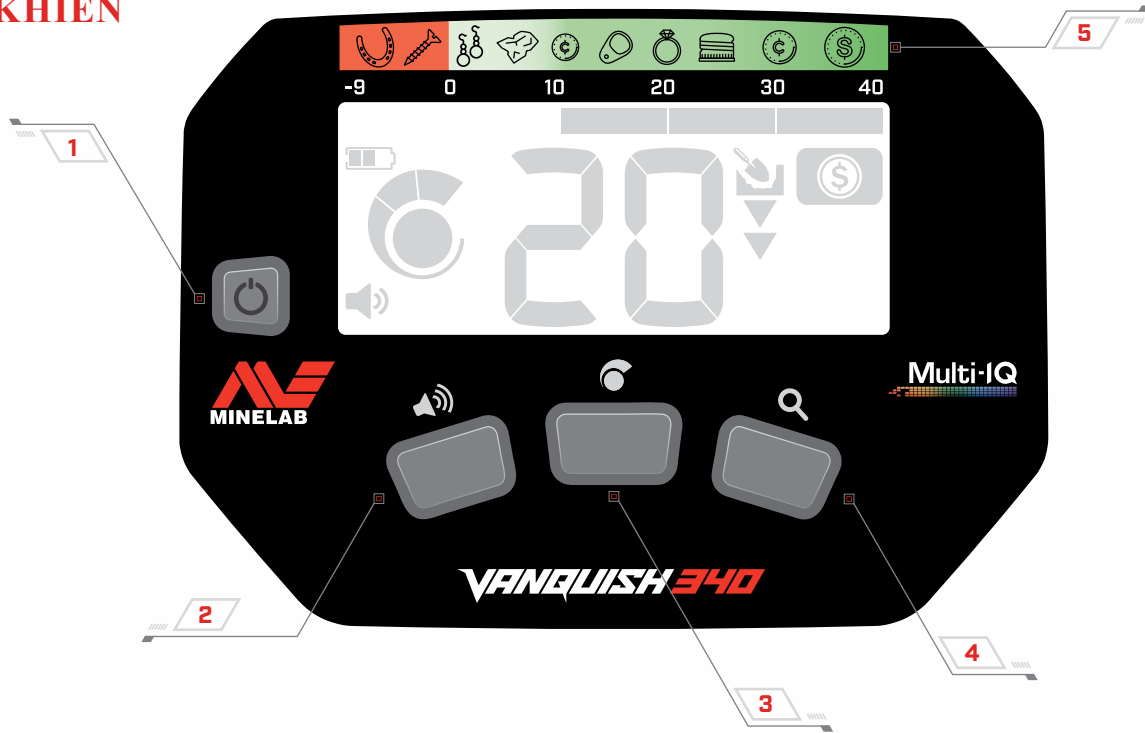

TẤT CẢ KIM LOẠI

Phát hiện tất cả các đối tượng kim loại bao gồm cả sắt.

ĐIỀU KHIỂN

HIỂN THỊ

ĐIỀU KHIỂN

- 1 BẬT/TẮT NGUỒN
- 2 ĐIỀU CHỈNH ÂM LƯỢNG
- 3 ĐIỀU CHỈNH ĐỘ NHAY
- 4 CHẾ ĐỘ TÌM KIẾM
- 5 CHỈ DẪN NHẬN BIẾT MỤC TIÊU