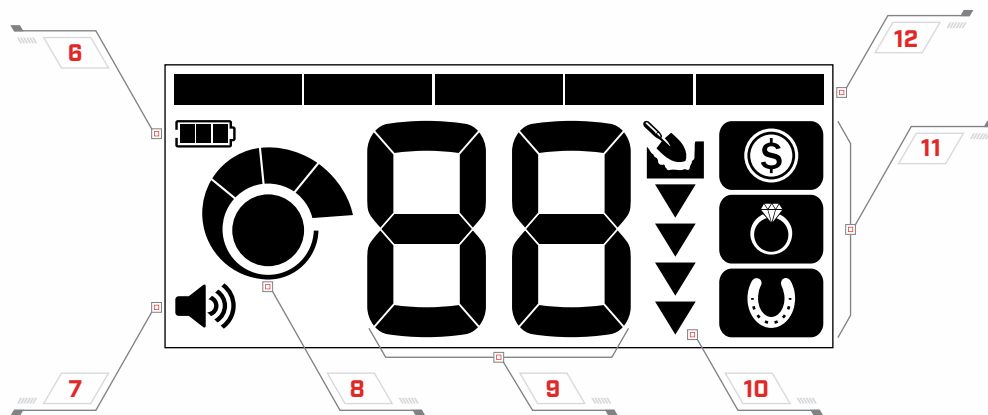

TẤT CẢ KIM LOẠI

Phát hiện tất cả các đối tượng kim loại bao gồm cả sắt.

ĐIỀU KHIỂN

HIỂN THỊ

ĐIỀU KHIỂN

- 1 BẬT/TẮT NGUỒN
- 2 ĐIỀU CHỈNH ÂM LƯỢNG
- 3 ĐIỀU CHỈNH ĐỘ NHAY
- 4 CHẾ ĐỘ TÌM KIẾM
- 5 CHỈ DẪN NHẬN BIẾT MỤC TIÊU

HIỂN THỊ

- 6 MỨC PIN
- 7 MỨC ÂM LƯỢNG
- 8 MỨC ĐỘ NHAY
- 9 CHỮ SỐ NHẬN BIẾT MỤC TIÊU
- 10 ĐO ĐỘ SÂU
- 11 CÁC CHẾ ĐỘ TÌM KIẾM
- 12 HIỆU CHỈNH MẪU PHÂN BIỆT