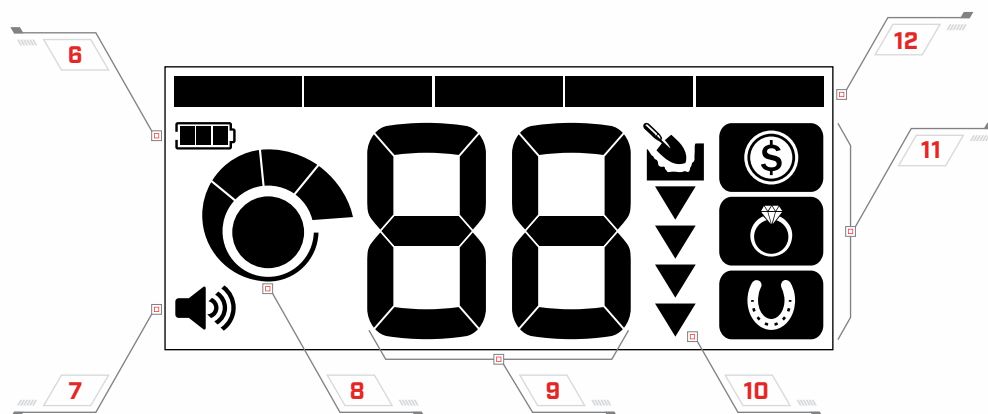

SEMUA LOGAM

Mendeteksi semua logam termasuk besi.

KONTROL

TAMPILAN

KONTROL

- | | | | |
|---|----------------------------|---|-----------------------------|
| 1 | DAYA HIDUP/MATI | 4 | MODE PENCARIAN |
| 2 | TAMBAH/KURANG SUARA | 5 | PANDUAN IDENTIFIKASI TARGET |
| 3 | TAMBAH/KURANG SENSITIFITAS | | |

TAMPILAN

- | | | | |
|---|---------------------------|----|----------------------|
| 6 | LEVEL BATERAI | 10 | MENGUKUR KEDALAMAN |
| 7 | LEVEL SUARA | 11 | MODE PENCARIAN |
| 8 | LEVEL SENSITIFITAS | 12 | SEGMENT DISKRIMINASI |
| 9 | NOMOR IDENTIFIKASI TARGET | | |