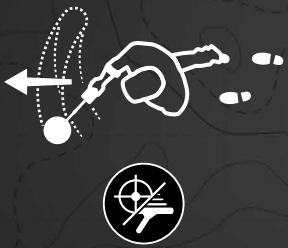

ПОЛЕ

Отлично подходит для обнаружения целей на заморенных участках в рекреационных зонах и для общих поисков.

ПАРК

РЕЖИМЫ ПОИСКА

* только EQUINOX 900

ПРИСТУПАЙТЕ К ПОИСКУ

ОТСТРОЙКА ОТ ПОМЕХ

ВЫБЕРИТЕ РЕЖИМ ПОИСКА