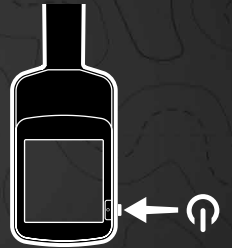

ПОЛЕ

Отлично подходит для обнаружения целей на заморенных участках в рекреационных зонах и для общих поисков.

ПАРК

РЕЖИМЫ ПОИСКА

* только EQUINOX 900

ПРИСТУПАЙТЕ К ПОИСКУ

ОТСТРОЙКА ОТ ПОМЕХ

ВЫБЕРИТЕ РЕЖИМ ПОИСКА