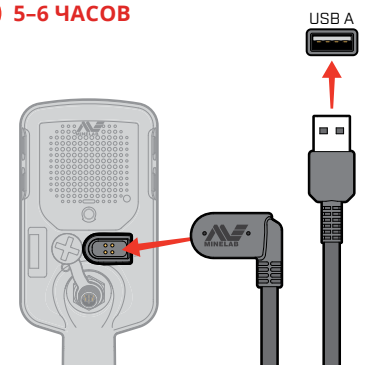

Аккуратно поверните винт

Закройте

Проверьте надежность крепления, при необходимости повторите операцию

ЗАРЯДКА

5-6 ЧАСОВ

! Заряжайте металлодетектор только с помощью качественного зарядного устройства с разъемом USB; его сила тока должна составлять не менее 2 А при напряжении 5 В.