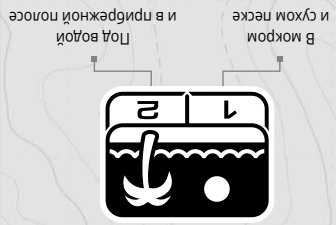

Для поиска золотых самородков на минерализованном золотоносном грунте.

ЗОЛОТО*

Подходит для всех типов соленого песка, для поиска в прибрежной полосе и под водой.

ПЛЯЖ

Идеальный режим для поиска целей различного размера в исторических местах.