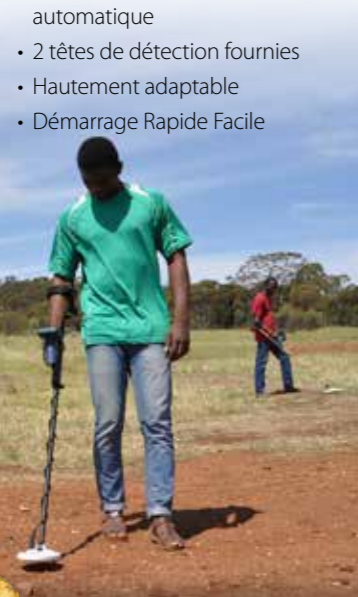

Récupération d'or ultra efficace

- Performance VLF super sensible
- Fonctionnement entièrement automatique
- 2 têtes de détection fournies
- Hautement adaptable
- Démarrage Rapide Facile