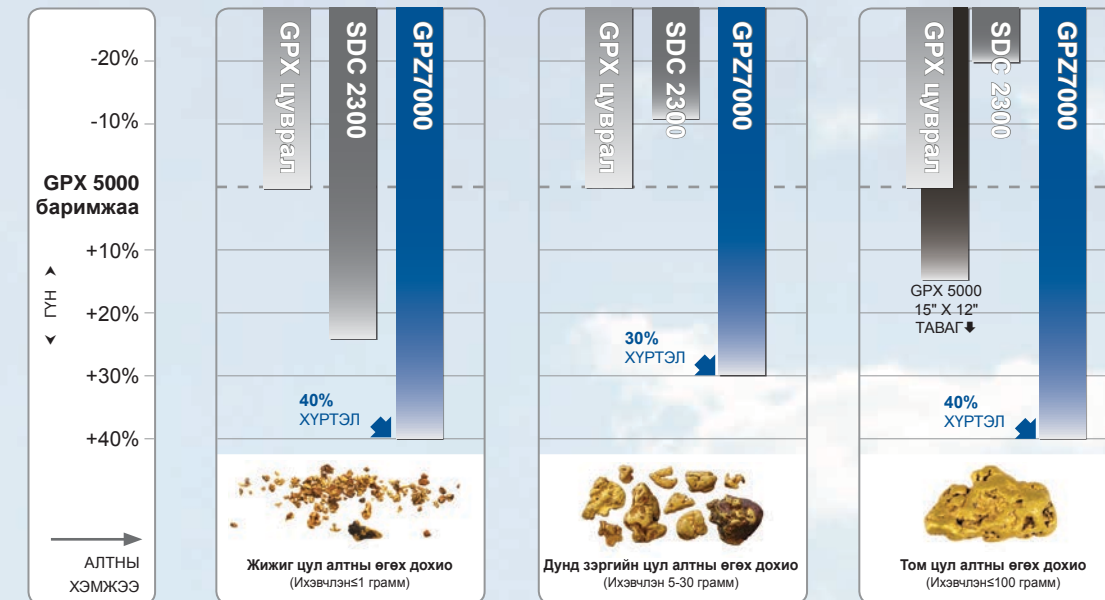

* Ердийн орчинд GPX 5000 загварын илрүүлэгч дундаж чадвартай харьцуулахад. Илрүүлэх бодит чадвар тухайн үеийн нөхцөлөөс шалтгаална.

Нарийвчлалтай хөрсний тэнцвэр

Ихэнх илрүүлэгч ажиллахад бэрхшээлтэй байдаг "хэцүү" хөрсөнд алт ихээр нуугдаж байдаг. GPZ 7000 нарийн "тэнцвэржүүлж", хамгийн хүнд хэцүү хөрсний нөхцөлд ч гэсэн автоматаар хялбар "мөрддөг".

Алтыг дээд зэргээр мэдрэх чадвар

Super-D тавгаар GPZ 7000 загварын гайхамшигтай мэдрэх чадвар ажлын талбайд танд бүрэн давуу тал олгоно. Бусдын анзааралгүй орхисон грамм хүрэхгүй жижиг алтнаас эхлээд "хувь заяаг өөрчилсөн" том алт олоорой!

Дуу чимээг илүү сайн дарна

GPZ 7000 загварын дуу чимээг онцгой дарах чадвар улам тогтвортой, чимээгүй илрүүлэх боломж олгоно. Дуу чимээг дарах 256 сувагтай тул GPZ 7000 агаар мандлын дуу чимээг бага мэдэрнэ. Дуу чимээний саад бус алтыг мэдэрч сонсоорой!

БОЛОВСРОНГУЙ ИЛРҮҮЛЭХ ЧАДВАР

АЛТ ИЛРҮҮЛЭХ ХАМГИЙН ӨНДӨР ЧАДВАР - Илрүүлэгчийн харьцуулалт
Маш гүнд, хамгийн их мэдрэх чадвартай тул GPZ 7000 загвар SDC 2300, GPX цувралын аль алианаас нь илүү хүчин чадалтай