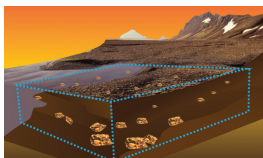

Та олон алтны зурвас газар, шижиур алтыг хурдан олоорой!

Давуу тал:

Авсаархан

Жижиг зөөврийн хэмжээтэй болж хураагддаг, 8.5" (216 мм) x 15.7" (400 мм). Гар цүнх, ихэнх үүргэвчинд багтана.

Ус нэвтэрдэггүй чанар

Голын сайр, эрэг хавиар 10' (3 м) гүн усанд бүрэн дүрж хайх боломжтой бөгөөд газраас ус руу шилжих боломж олгоно.

Бат бөх, угсрах шаардлагагүй

Байлдааны зэрэглэлийн хийцтэй бөгөөд хамгийн хүнд хэцүү нөхцөлд ажиллах чадвартай бүтээсэн илрүүлэгч.

Зурвасыг хялбар олох

Амархан олддоггүй алт агуулсан тармал ордыг олохын тулд хүрч очиход хэцүү алслагдмал газар хурдан, үр бүтээмжтэй хайх.

Үзүүлэлт:

Таваг	8" дугуй нэг гогцоо
Аудио гаралт	Суурилуулагдсан чанга яригч Koss 100 Ohm чихэвч (хамт худалддаг) Koss ус нэвтэрдэггүй чихэвч (хамт худалддаггүй)
Дэлгэц	9 ГЯД индикатор илрүүлэлт, зайн төлөв байдал, босго түвшинг харуулна (зай бага байгаа болохыг анхааруулдаг 1 ГЯД индикатор)
Урт	Сунгасан үед: 1500 мм (59.1") Хураасан үед: 400 мм (15.7")
Жин (зай, чихэвч ороогүй)	2.3 кг (5.1 фунт)
Зай (4 x C үүр)	1.2 В 5000mAh цэнэглэдэг (цэнэглэгчтэй хамт худалддаг) 1.5 В Шүлтэн зай (хамт худалддаггүй)
Илрүүлэх горим	Энгийн (1-5 Мэдрэмжийн хязгаар) Давс (1-3 Мэдрэмжийн хязгаар)
Дуу чимээг намсгагч	Автомат хайлт
Хайлтын тэнцвэр	Автомат газар мэдрэгч (АГМ) Хайлтын тэнцвэрийг хурдан олно
Босго	9 дууны түвшин
Дуут дохио (Ая)	Нам, өндөр
Дамжуулалт, технологи	Импульсын индукц, олон үетэй хурдан (ОУХ)
Нэмэлт хэрэгсэл	Ус нэвтэрдэггүй чихэвч, цүнх