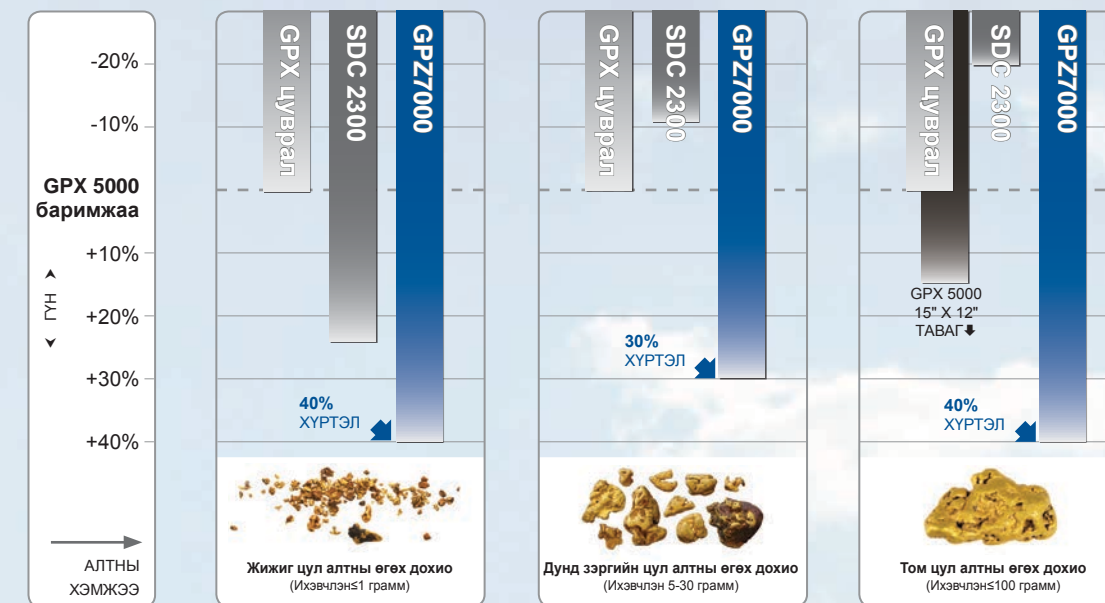

**Онцгой гүн алт илрүүлнэ**

Тэгэхээр та хэр гүнд ажиллах боломжтой вэ? GPX цувралаас 40%\* хүртэл илүү гүн. Хувьсгал хийсэн шинэ ZVT технологийн ачаар алтны хуучин орд газар дахин шинэ боллоо. Minelab компани урьд өмнөхөөс илүү гүнд ажиллах боломж бүрдүүллээ!

\* Ердийн орчинд GPX 5000 загварын илрүүлэгч дундаж чадвартай харьцуулахад. Илрүүлэх бодит чадвар тухайн үеийн нөхцөлөөс шалтгаална.

**Нарийвчлалтай хөрсний тэнцвэр**

Ихэнх илрүүлэгч ажиллахад бэрхшээлтэй байдаг "хэцүү" хөрсөнд алт ихээр нуугдаж байдаг. GPZ 7000 нарийн "тэнцвэржүүлж", хамгийн хүнд хэцүү хөрсний нөхцөлд ч гэсэн автоматаар хялбар "мөрддөг".

**Алтыг дээд зэргээр мэдрэх чадвар**

Super-D тавгаар GPZ 7000 загварын гайхамшигтай мэдрэх чадвар ажлын талбайд танд бүрэн давуу тал олгоно. Бусдын анзааралгүй орхисон грамм хүрэхгүй жижиг алтнаас эхлээд "хувь заяаг өөрчилсөн" том алт олоорой!

# БОЛОВСРОНГУЙ ИЛРҮҮЛЭХ ЧАДВАР

**АЛТ ИЛРҮҮЛЭХ ХАМГИЙН ӨНДӨР ЧАДВАР - Илрүүлэгчийн харьцуулалт**  
Маш гүнд, хамгийн их мэдрэх чадвартай тул GPZ 7000 загвар SDC 2300, GPX цувралын аль алианаас нь илүү хүчин чадалтай